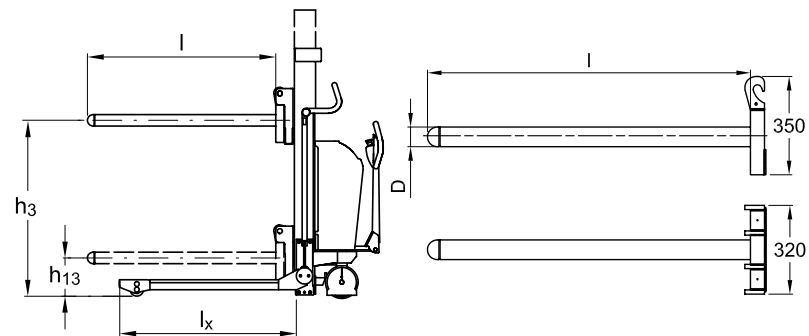

Een spreidstand Logiflex kan ook rollen behandelen die op de grond staan.